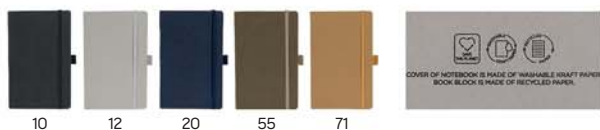

Lyra 34.679

NOTES A5

Knjižni blok: odštampan na krem ofsetnom 70 g/m² papiru, 160 strana sa linijama
Materijal za oblaganje korice: papir Dimenzija: 13 x 20,5 cm Pakovanje: 50/1
Preporučena štampa: sito, folija tisak, digitalna štampa