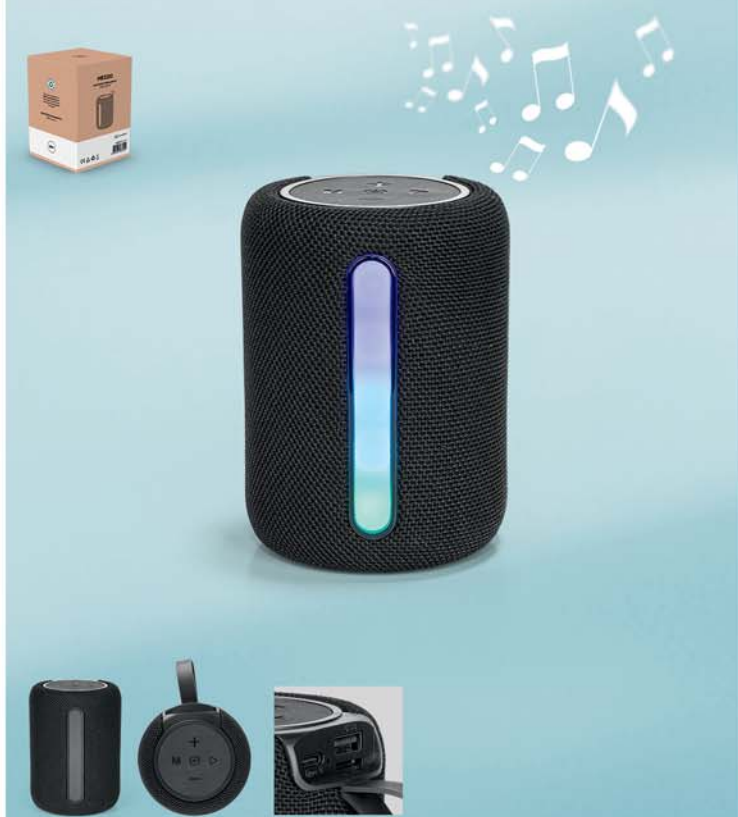

Mezzo 38.119.10

BEŽIČNI ZVUČNIK, 5W

Materijal: reciklirana plastika Dimenzija: 8,8 x 8,2 x 11,5 cm Pakovanje: 50/1
Preporučena štampa: digitalna štampa