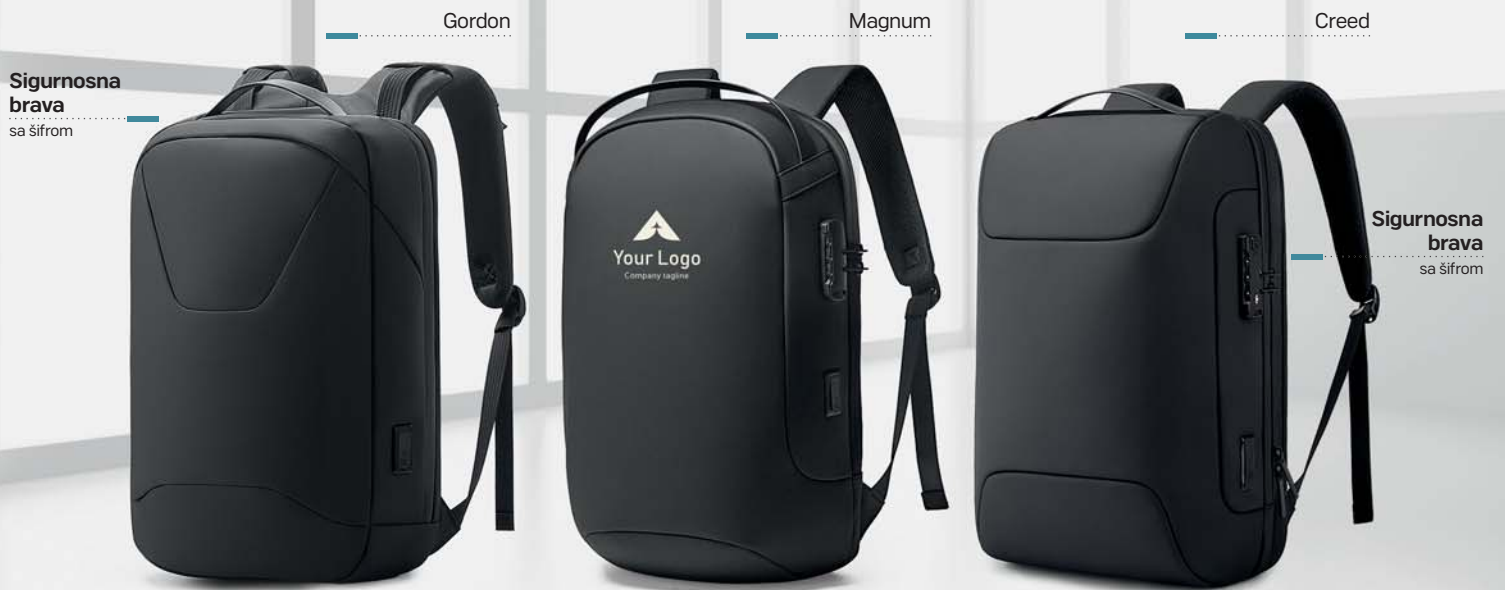

Gordon 34.711.10

POSLOVNI RANAC SA SIGURNOSNOM FUNKCIJOM

Materijal: poliester Dimenzija: 32 x 11 x 45 cm Pakovanje: 4/1
Preporučena štampa: sito, vez

Creed 34.560.10

POSLOVNI RANAC SA SIGURNOSNOM FUNKCIJOM

Materijal: najlon Dimenzija: 48 x 32 x 16 cm Pakovanje: 8/1
Preporučena štampa: sito, preslikač

Magnum 34.430.10

POSLOVNI RANAC SA SIGURNOSNOM FUNKCIJOM

Materijal: najlon Dimenzija: 47 x 33 x 17 cm Pakovanje: 3/1
Preporučena štampa: sito, preslikač