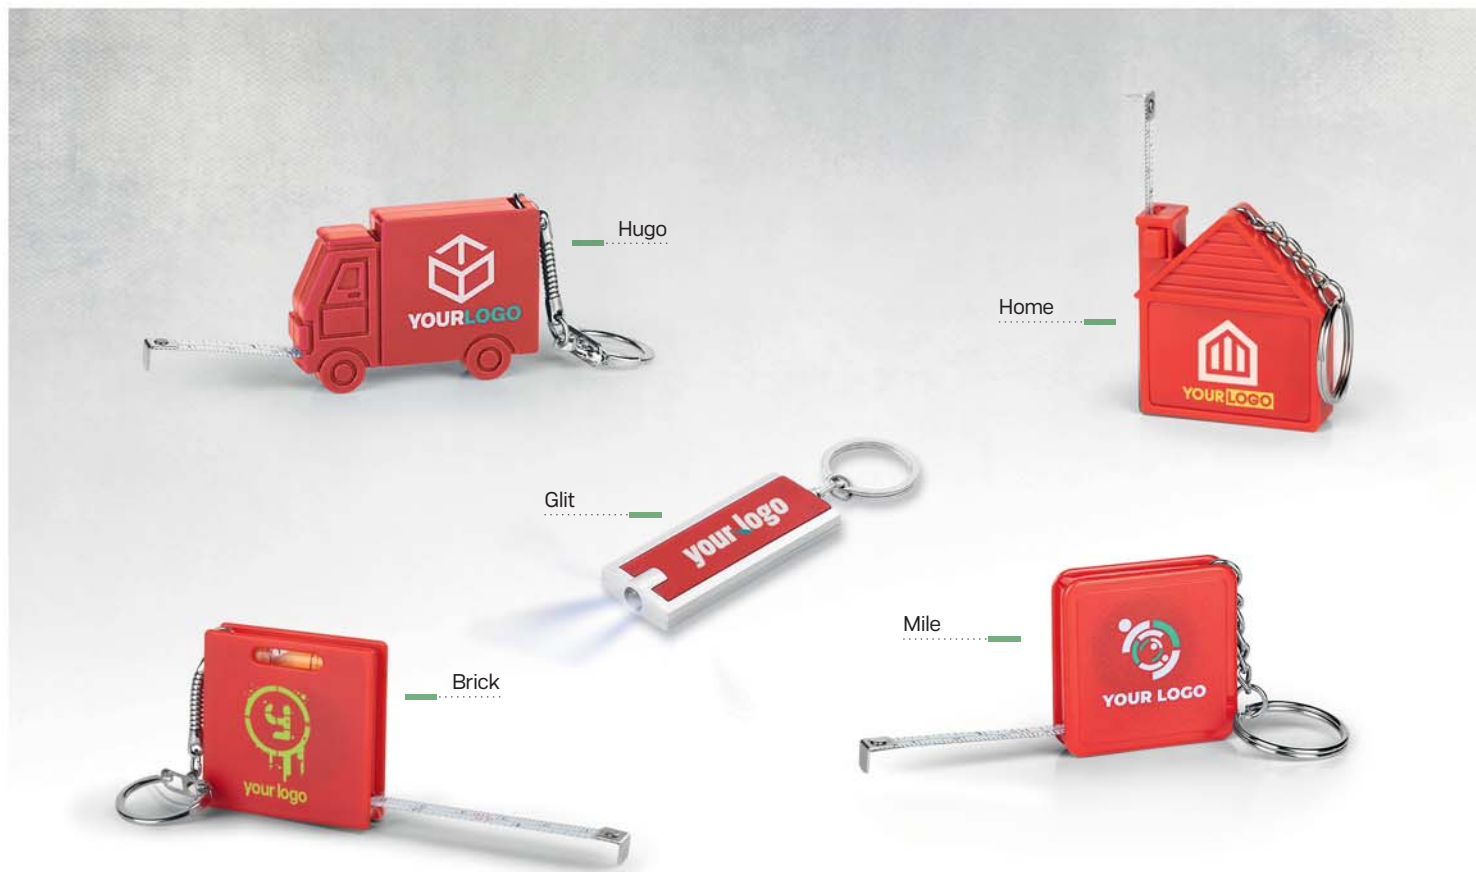

Ruler 33.180.90

SKLOPIVI LENJIR SA METALNIM PRSTENOM, 0.5 m

Dimenzija: 6.5 x 2.5 x 1.3 cm Pakovanje: 400/50

Preporučena štampa: digitalna štampa

 0.5m

Hugo 33.072

PLASTIČNI PRIVEZAK ZA KLJUČEVE SA METROM, 1 m
 Dimenzija: 5.5 x 4 x 1 cm Pakovanje: 500/50
 Preporučena štampa: sito, tampon, digitalna štampa

Home 33.162

PLASTIČNI PRIVEZAK ZA KLJUČEVE SA METROM, 1 m
 Dimenzija: 4.5 x 5.2 x 0.9 cm Pakovanje: 500/50
 Preporučena štampa: sito, tampon, digitalna štampa

Brick 33.052

PLASTIČNI PRIVEZAK ZA KLJUČEVE SA METROM, 1 m
 Dimenzija: 4.2 x 4.2 x 0.9 cm Pakovanje: 500/50
 Preporučena štampa: sito, tampon, digitalna štampa

Mile 33.160

PLASTIČNI PRIVEZAK ZA KLJUČEVE SA METROM, 1 m
 Dimenzija: 3.9 x 3.9 x 1 cm Pakovanje: 1000/50
 Preporučena štampa: sito, tampon, digitalna štampa

Glit 33.012

PLASTIČNI PRIVEZAK ZA KLJUČEVE SA BATERIJSKOM LAMPOM
 Dimenzija: 7 x 2.4 x 1 cm Pakovanje: 500/50
 Preporučena štampa: sito, tampon