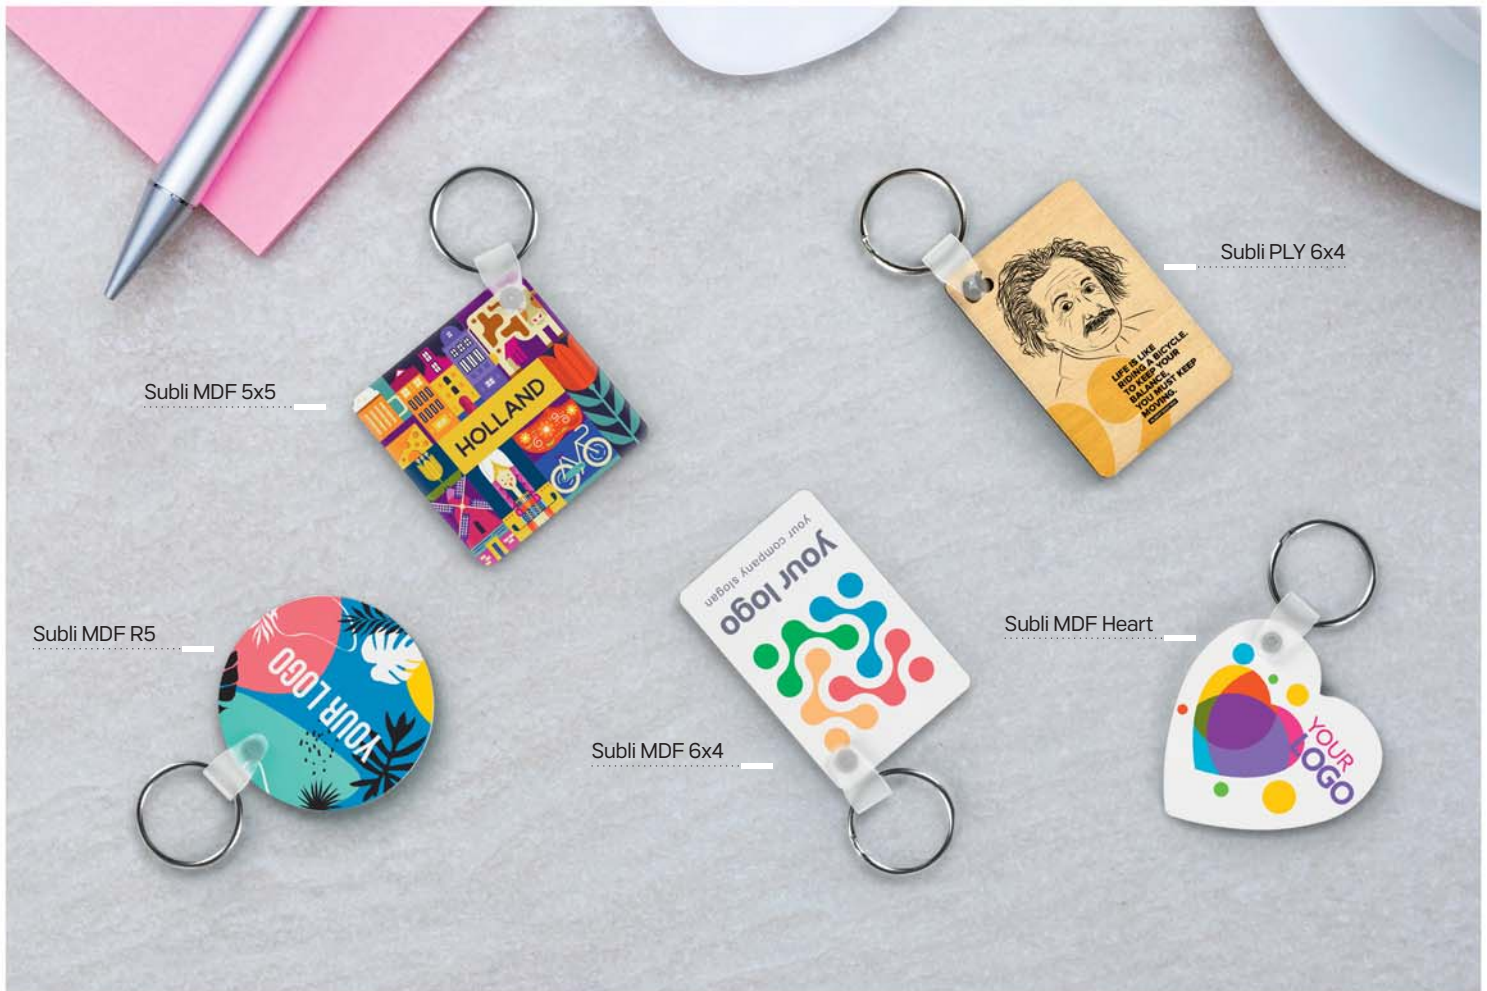

Subli PLY 6x4 30.067.71

PRIVEZAK ZA KLJUČEVE OD ŠPER-PLOČE ZA SUBLIMACIJU

Dimenzija: 6 x 4 x 0,3 cm Pakovanje: 500/50

Preporučena štampa: sublimacija

Subli MDF Heart 30.065.90

PRIVEZAK ZA KLJUČEVE OD ŠPER-PLOČE ZA SUBLIMACIJU

Dimenzija: 5 x 5 x 0,3 cm Pakovanje: 1000/50

Preporučena štampa: sublimacija

Subli MDF 5x5 30.063.90

PRIVEZAK ZA KLJUČEVE OD ŠPER-PLOČE ZA SUBLIMACIJU

Dimenzija: 5 x 5 x 0,3 cm Pakovanje: 1000/50

Preporučena štampa: sublimacija

Subli MDF 6x4 30.064.90

PRIVEZAK ZA KLJUČEVE OD ŠPER-PLOČE ZA SUBLIMACIJU

Dimenzija: 6 x 4 x 0,3 cm Pakovanje: 500/50

Preporučena štampa: sublimacija

Subli MDF R5 30.062.90

PRIVEZAK ZA KLJUČEVE OD ŠPER-PLOČE ZA SUBLIMACIJU

Dimenzija: Ø 5 x 0,3 cm Pakovanje: 1000/50

Preporučena štampa: sublimacija