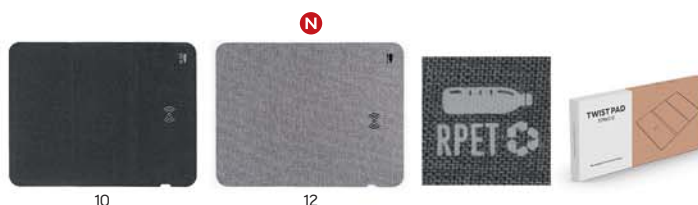

Flip Pad 37.957.71

PODLOGA ZA KOMPJUTERSKOG MIŠA I BEŽIČNI PUNJAČ, 15W
 Materijal: pluta Ulaz: Type-C Dimenzija: 26.3 x 21 x 0.2 cm Pakovanje: 50/1
 Preporučena štampa: laserska gravura

Twist Pad 37.960