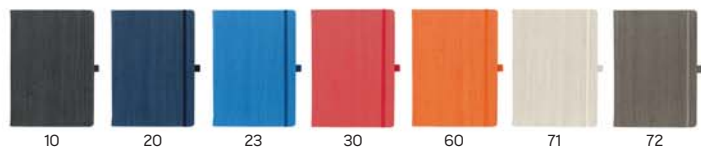

Pino Maxi 34.234

NOTES B5

Knjižni blok: odštampan na krem ofsetnom 80 g/m² papiru, 192 strane sa linijama
Materijal za oblaganje korice: termoosetljiva eko koža Dimenzija: 17.4 x 24.4 cm Pakovanje: 20
Preporučena štampa: digitalna štampa, suvi žig