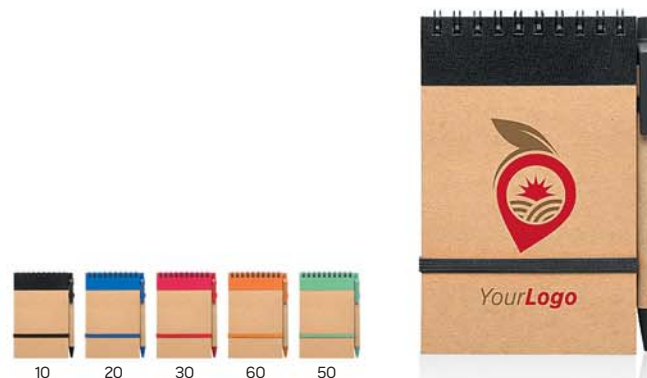

Organic 34.108

NOTES SA OLOVKOM

Dimenzija: 14 x 10 x 1,3 cm Pakovanje: 100/50/1 Preporučena štampa: sito