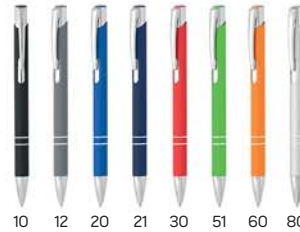

10 12 20 21 30 51 60 80

Oggi Soft 11.053

METALNA HEMIJSKA OLOVKA

Boja mastila: plava Dimenzija: Ø 1 x 13,8 cm Pakovanje: 500/50
Preporučena štampa: digitalna štampa, laserska gravura