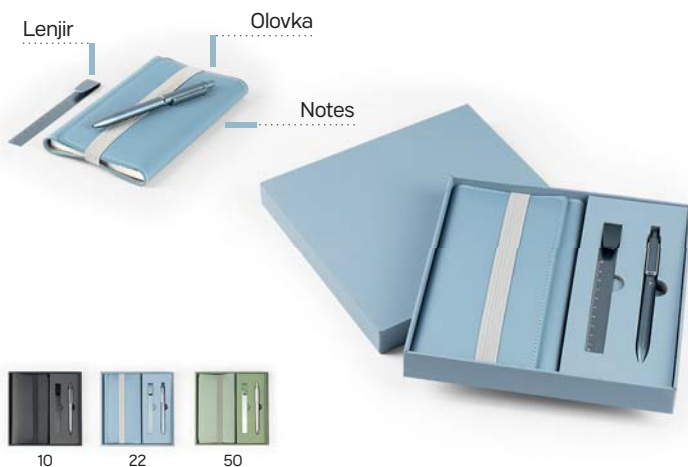

Prestige 34.609

POSLOVNI SET U POKLON KUTIJI, 3/1

Dimenzija: 21.1 x 21 x 3.1 cm Pakovanje: 20/1
Preporučena štampa: tampon, laserska gravura