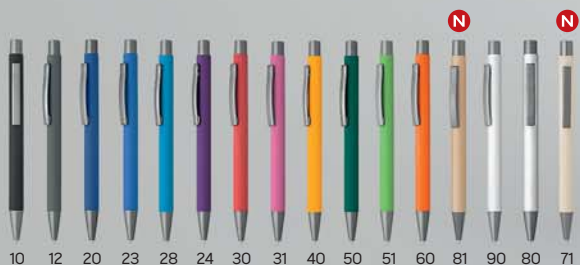

Titanium 11.056

METALNA HEMIJSKA OLOVKA

Boja mastila: plava Dimenzija: Ø 1 x 13,5 cm Pakovanje: 500/50

Preporučena štampa: digitalna štampa, laserska gravura