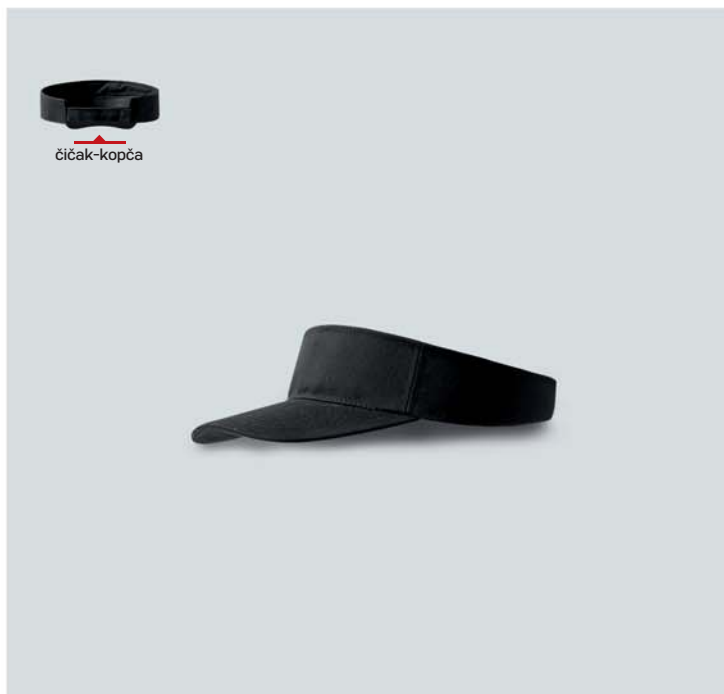

VIZIR KAČKET SA ČIČAK KOPČOM

Tkanina: pamuk, lagano brušeni

Dimenzija: 58 cm

Pakovanje: 120/40/1

Preporučena štampa: preslikač, vez