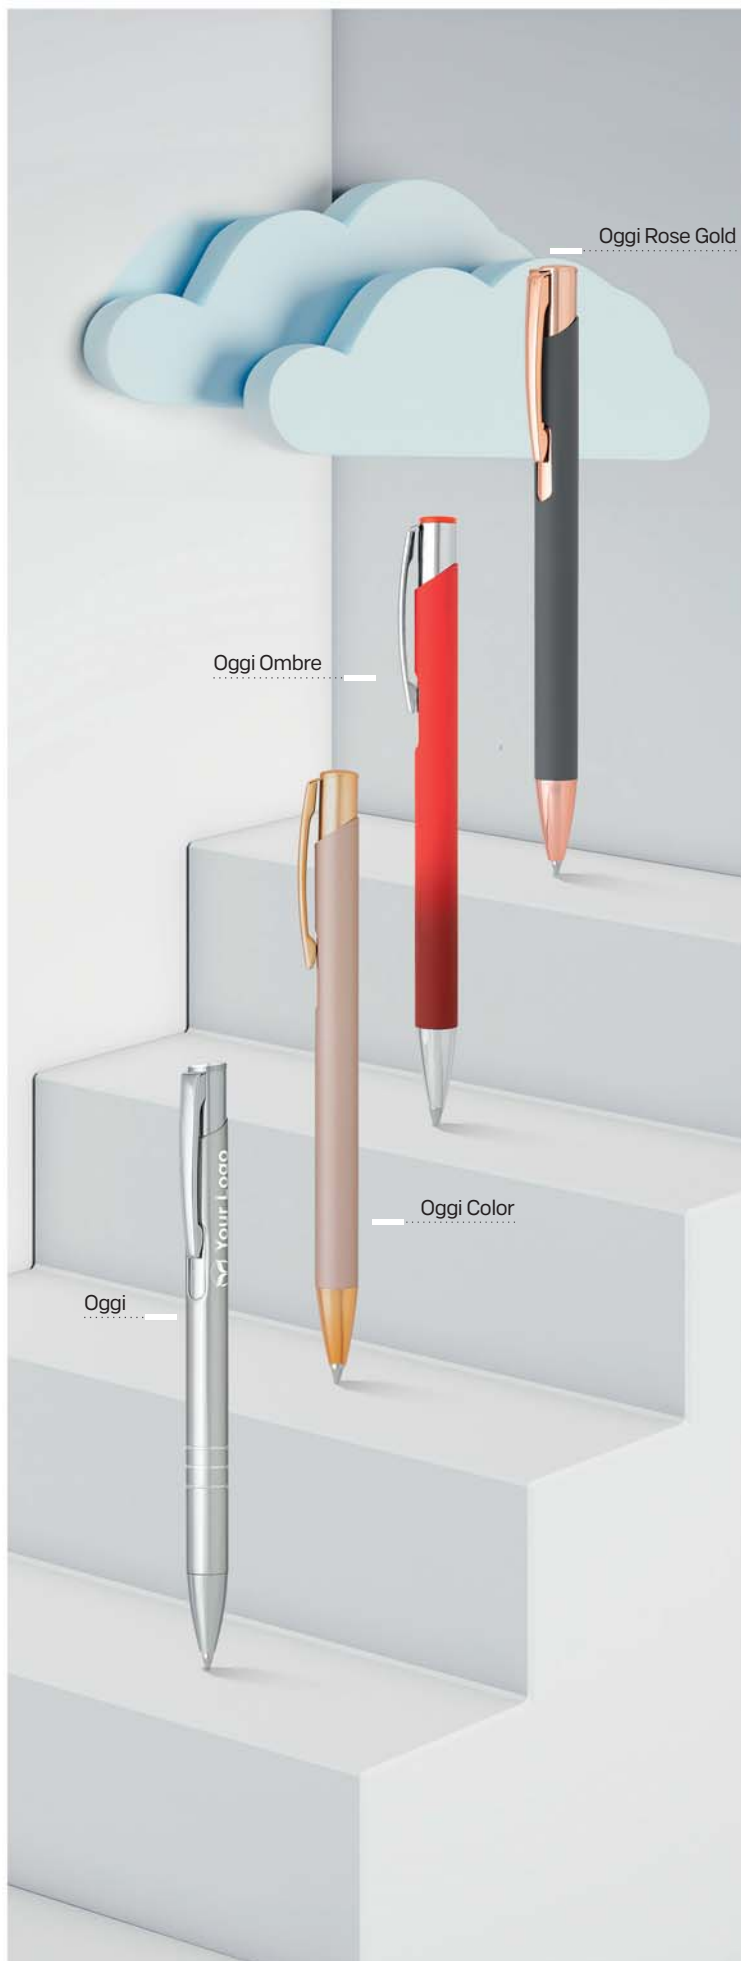

Oggi Rose Gold

Oggi Ombre

Oggi Color

Oggi

10 12 20 90 92

Oggi Rose Gold 11.088

METALNA HEMIJSKA OLOVKA

Boja mastila: plava Dimenzija: Ø1 x 13,8 cm Pakovanje: 500/50
Preporučena štampa: digitalna štampa, laserska gravura