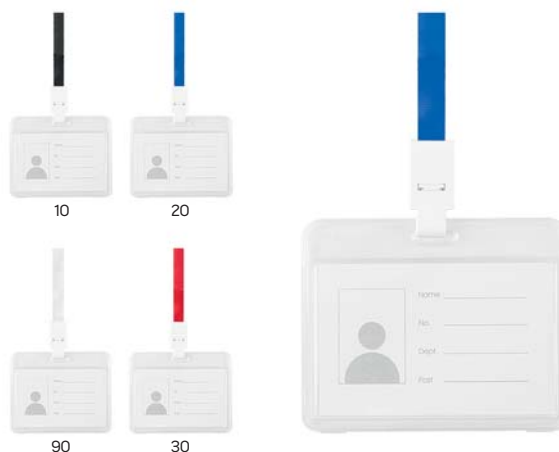

Ego 35.144

PLASTIČNI ULOŽAK ZA IDENTIFIKACIONU KARTICU SA TRAKICOM
 Dimenzija: 9.7 x 7.7 x 0.7 cm Pakovanje: 384/48
 Preporučena štampa: digitalna štampa

Siesta 34.527.71

SKLOPIVA STOLICA

Dimenzija: 122 x 54 cm Dimenzija platna: 131 x 43 cm Pakovanje: 2
Preporučena štampa: sublimacija