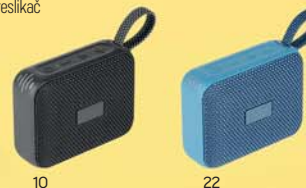

Bežični ZVUČNICI

Canto

Opera

Canto 38.094

VODOODBOJAN IPX5 BEŽIČNI ZVUČNIK, 5W

Materijal: plastika Dimenzija: 11,3 x 7,7 x 5,4 cm Pakovanje: 20/1
Preporučena štampa: preslikač

Opera 38.097

VODOOTPORAN IPX7 BEŽIČNI ZVUČNIK, 5W