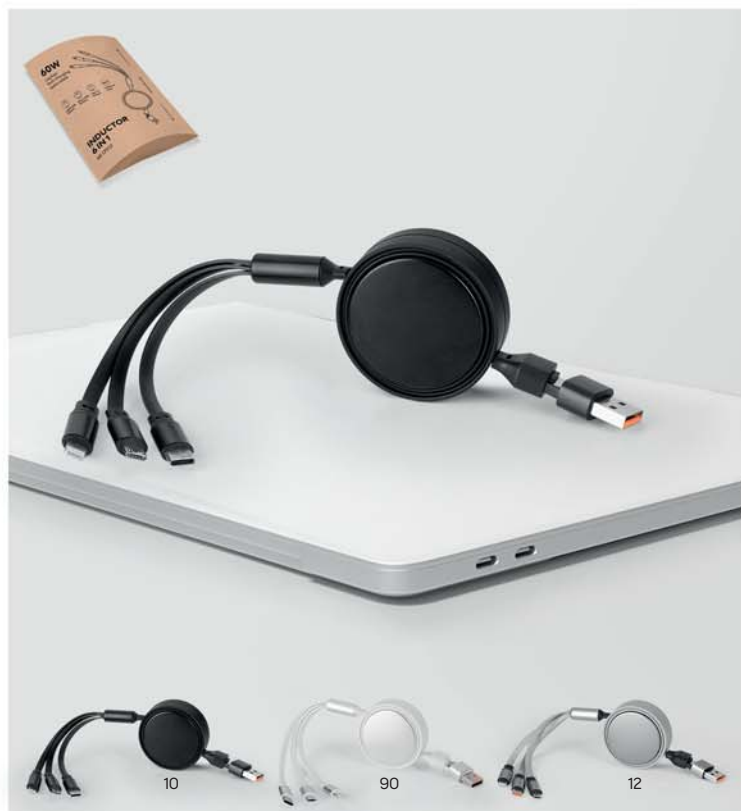

Materijal: termoosetljiva eko koža Dimenzija: 6,8 x 10 x 1 cm Pakovanje: 168/56/1
Preporučena štampa: digitalna štampa, tampon

Sa magnetom

Bank 38.026.10

DRŽAČ KARTICA I DRŽAČ ZA TELEFON SA MAGNETOM

Materijal: termoosetljiva eko koža Dimenzija: 6,8 x 10 x 1 cm Pakovanje: 150/50/1
Preporučena štampa: digitalna štampa, tampon