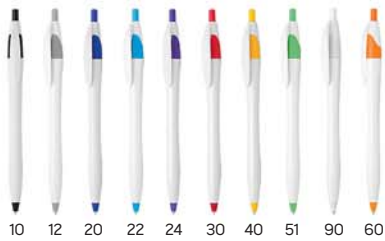

505 C 10.190

PLASTIČNA HEMIJSKA OLOVKA

Boja mastila: plava Dimenzija: Ø11 x 13,7 cm Pakovanje: 1000/50
Preporučena štampa: tampon

521 10.083

PLASTIČNA HEMIJSKA OLOVKA

Boja mastila: plava Dimenzija: Ø1 x 14,5 cm Pakovanje: 1000/50
Preporučena štampa: tampon

505 10.039

PLASTIČNA HEMIJSKA OLOVKA

Boja mastila: plava Dimenzija: Ø11 x 13,7 cm Pakovanje: 1000/50
Preporučena štampa: tampon

567 10.204

PLASTIČNA HEMIJSKA OLOVKA

Boja mastila: plava Dimenzija: Ø 0,8 x 13,8 cm Pakovanje: 1000/50
Preporučena štampa: tampon, digitalna štampa

Colibri 10.087

PLASTIČNA HEMIJSKA OLOVKA

Boja mastila: plava Dimenzija: Ø1 x 13,8 cm Pakovanje: 1000/50
Preporučena štampa: tampon