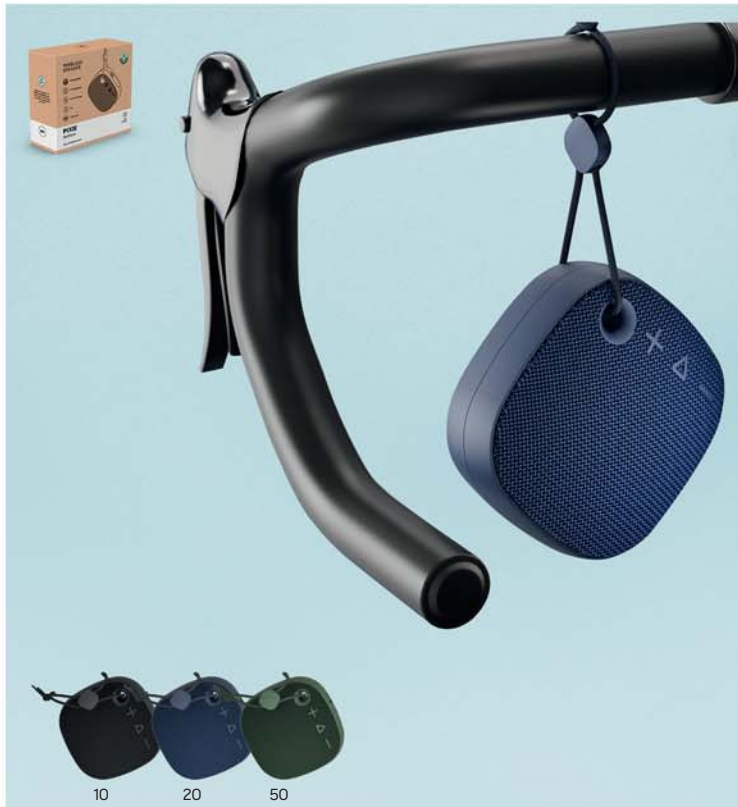

Pixie 38.090

BEŽIČNI ZVUČNIK, 5W

Materijal: reciklirana plastika Dimenzija: 10,9 x 10,9 x 4,3 cm Pakovanje: 40/1
Preporučena štampa: digitalna štampa