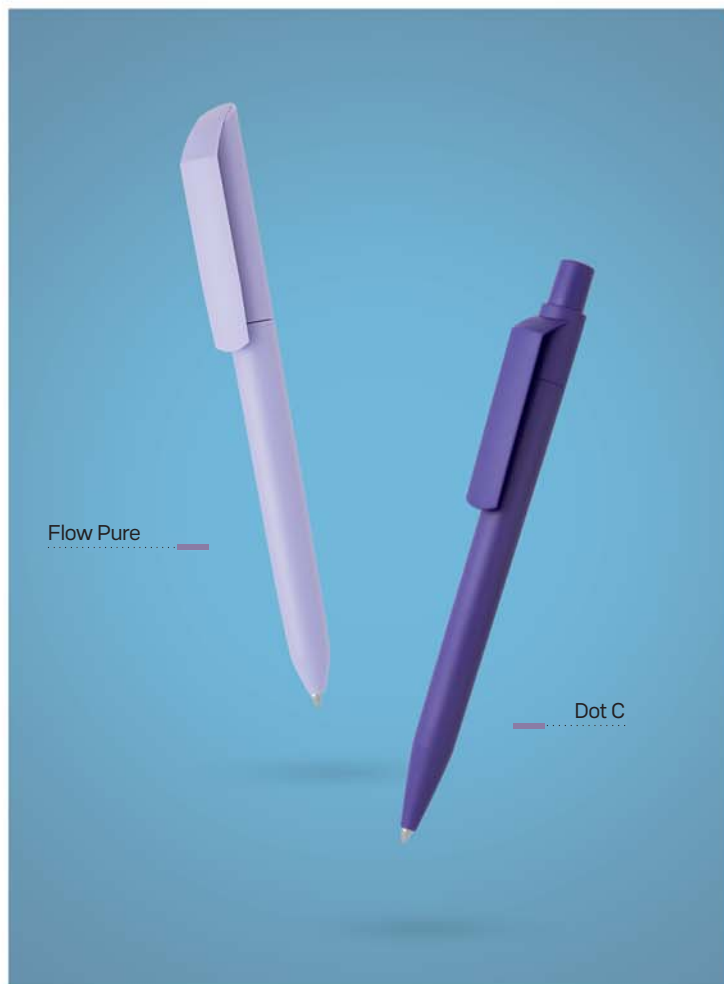

Flow Pure

Dot C