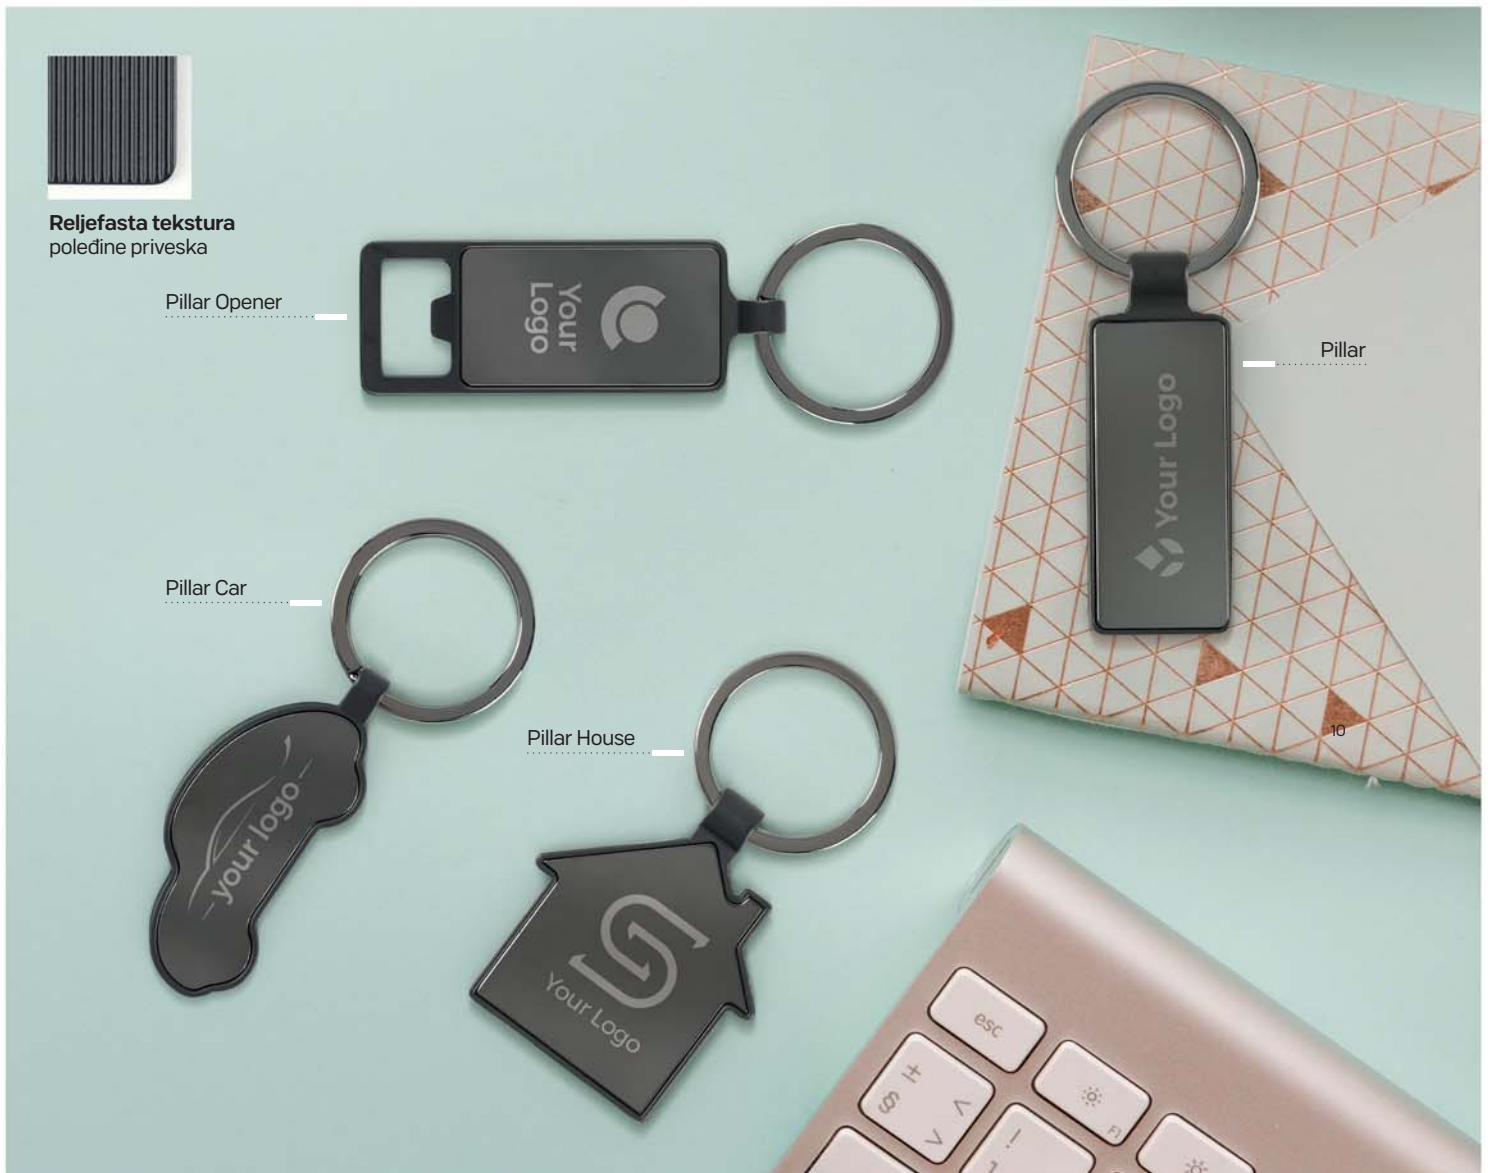

Reljefasta tekstura
poledine priveska

Pillar Opener

Pillar

Pillar Car

Pillar House

Pillar House 33.235.86

METALNI PRIVEZAK ZA KLJUČEVE
Dimenzija: 4.6 x 4.8 cm Pakovanje: 200/50/1
Preporučena štampa: laserska gravura

Pillar Opener 33.234.86

METALNI PRIVEZAK ZA KLJUČEVE
Dimenzija: 6.3 x 2.2 cm Pakovanje: 200/50/1
Preporučena štampa: laserska gravura

Raven 33.225.10

PRIVEZAK ZA KLJUČEVE SA KARABINJEROM

Materijal: termoosetljiva eko koža/metal Dimenzija: 5,3 x 1,7 cm Pakovanje: 200/50/1
Preporučena štampa: laserska gravura