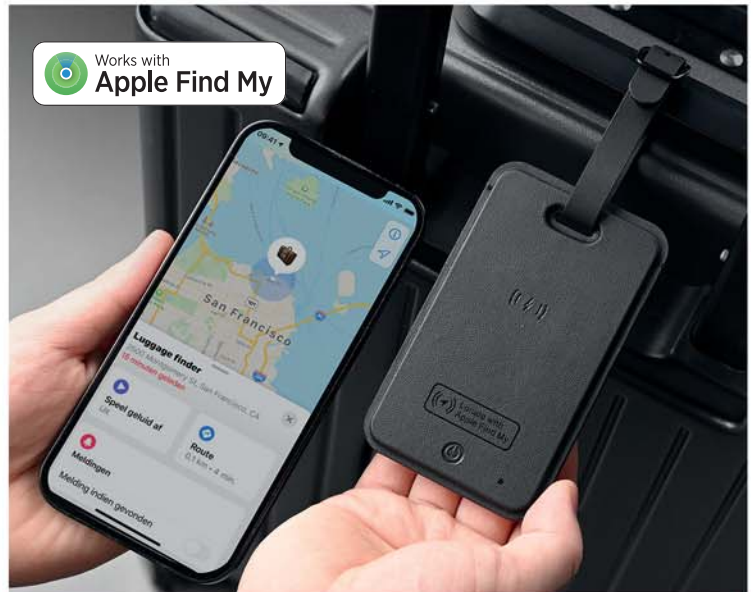

Wallet Finder 38.136.10

NOVČANIK SA FUNKCIJOM LOCIRANJA

Materijal: termoosetljiva eko koža Dimenzija: 11,7 x 9 x 1,5 cm Pakovanje: 50/1
Preporučena štampa: digitalna štampa, sito

Works with
Apple Find My