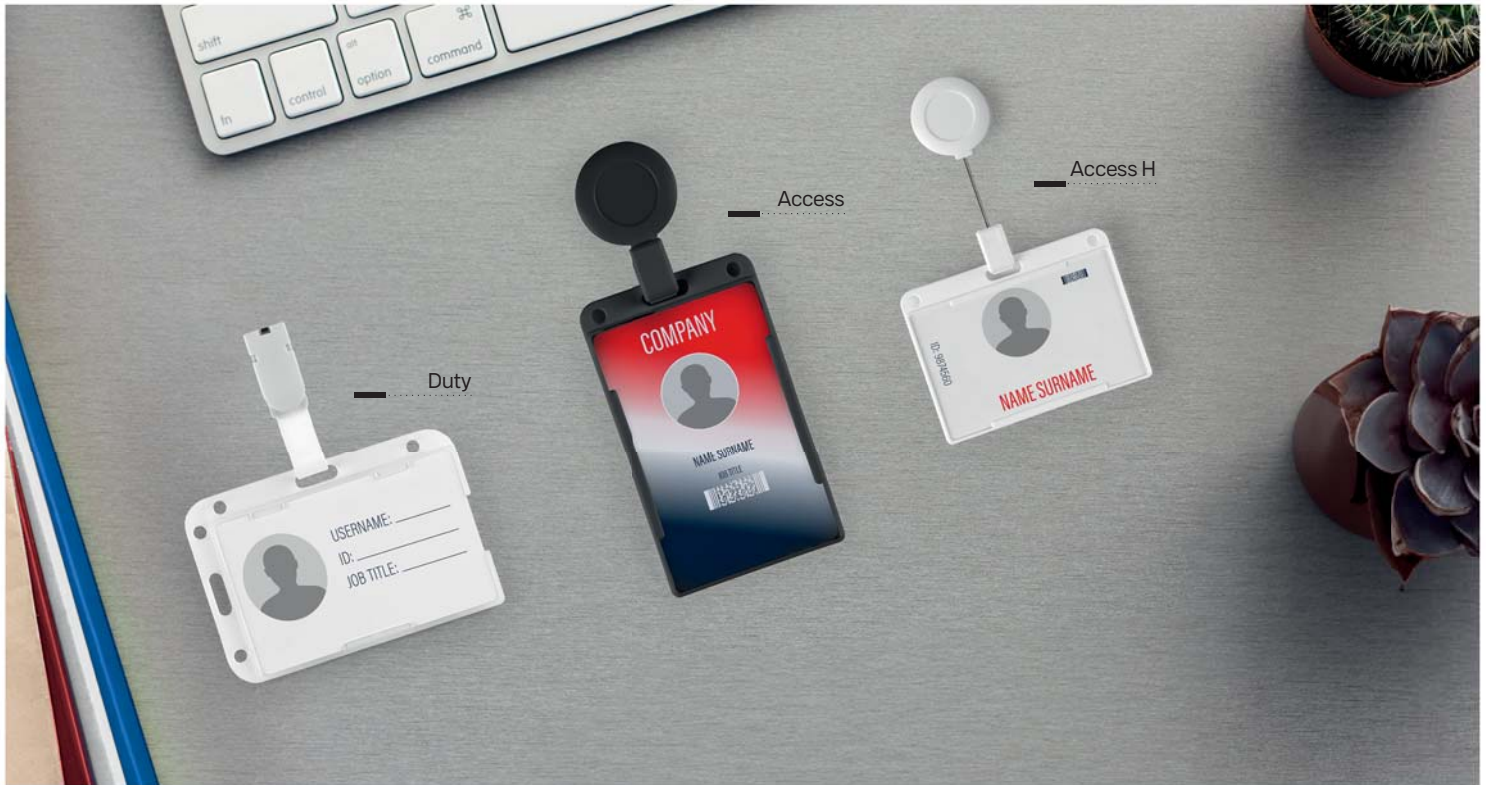

Duty 34.674.91

PLASTIČNI DRŽAČ ZA IDENTIFIKACIONU KARTICU
Dimenzija: 9.7 x 6.7 cm Pakovanje: 600/300/10
Preporučena štampa: digitalna štampa

Access 34.675

PLASTIČNI DRŽAČ ZA IDENTIFIKACIONU KARTICU
Dimenzija: 9.6 x 5.7 cm Pakovanje: 600/300/10
Preporučena štampa: digitalna štampa

Access H 34.676

PLASTIČNI DRŽAČ ZA IDENTIFIKACIONU KARTICU
Dimenzija: 8.9 x 6.5 cm Pakovanje: 600/300/10
Preporučena štampa: digitalna štampa