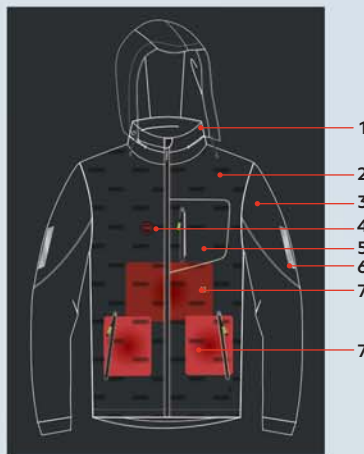

*Pomoćna baterija nije uključena

1. 1 skrivena kapuljača unutar okovratnika
2. 2 sorona® punjenje
3. 3 fleksibilni rukavi
4. 4 prekidač za kontrolu
5. 5 spoljni džepovi
6. 6 reflektivna štampa
7. 7 grejni paneli

ivam® sorona®

Intelligent warming system

Tri panela od karbonskih vlakana greju vašu centralnu telesnu regiju, sa tri prilagodljiva načina rada:

- ✓ osnovni (bela svetlost),
- ✓ srednji (narandžasta svetlost), i
- ✓ visoki (crvena svetlost).

Precizna kontrola je obezbeđena ugrađenim temperaturnim senzorom na glavnom panelu.

mAh	high mode	medium mode	low mode
5.000	2h 40min	3h 20min	4h 30min
10.000	3h 20min	4h 30min	7h 40min

Thermo Jacket 58.117.11

JAKNA SA UGRAĐENIM GREJACIMA

Veličine: S, M, L, XL, XXL, 3XL

Sastav: lice - 100% najlon; postava - 100% najlon, punjenje: Sorona - 100% poliester, kragna i

rukavi: 85% pamuk, 15% poliester

Pakovanje: 10/1

Preporučena štampa: sito, vez

4 - Way Stretch Fabric