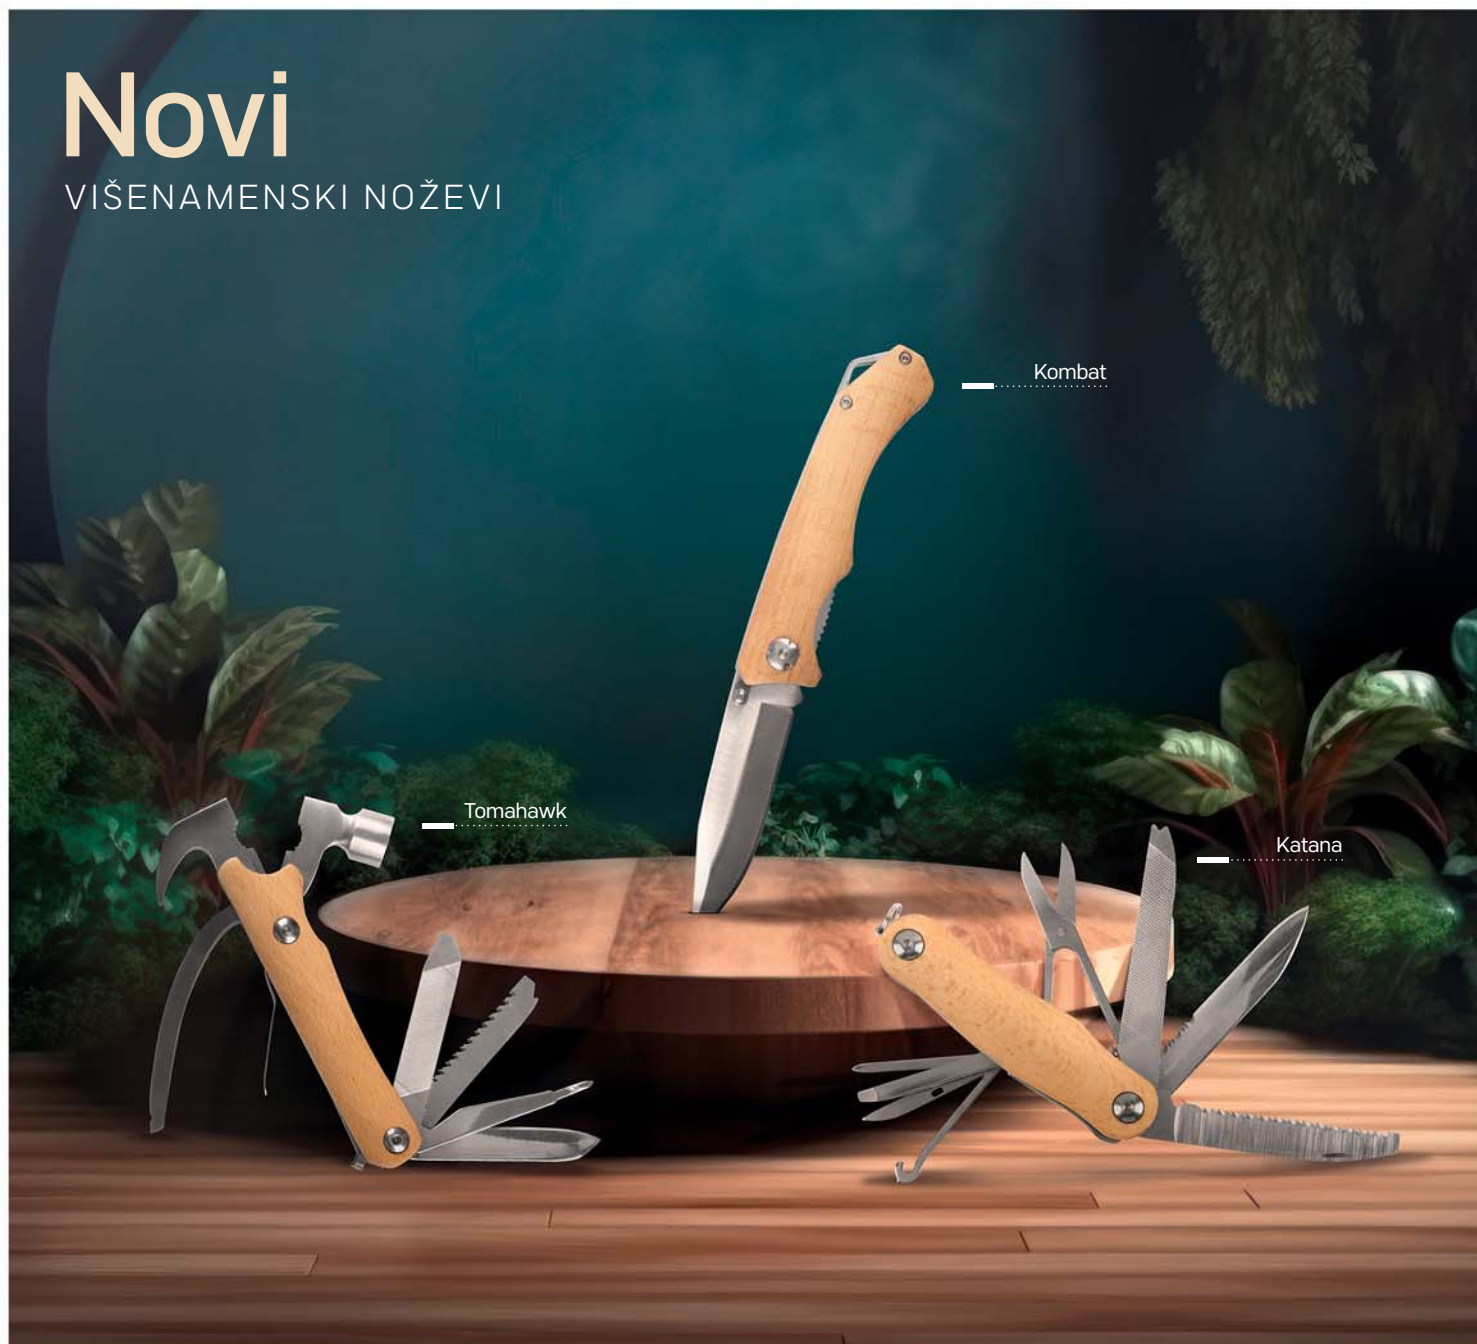

Preporučena štampa: laserska gravura

Novi

VIŠENAMENSKI NOŽEVI

Kombat

Tomahawk

Katana

10 FUNKCIJA

- 1 Čistač noktiju
- 2 Otvarač za flaše
- 3 Nož
- 4 Krstasti odvijač
- 5 Testera
- 6 Turpija / Ravni odvijač
- 7 Sekač žice
- 8 Čekić
- 9 Klešta
- 10 Špicasta klešta