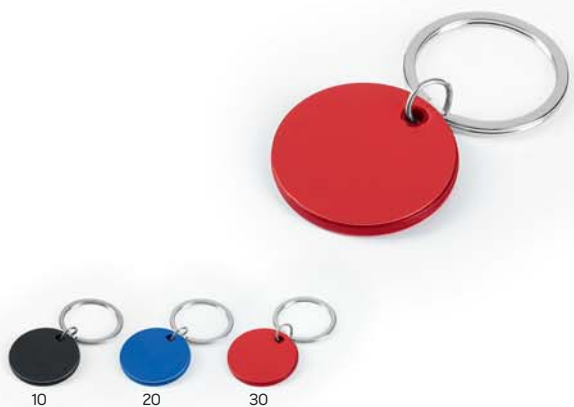

Circo Colore 33.200

METALNI PRIVEZAK ZA KLJUČEVE
Dimenzija: Ø 3.8 x 0.4 cm Pakovanje: 400/50
Preporučena štampa: laserska gravura